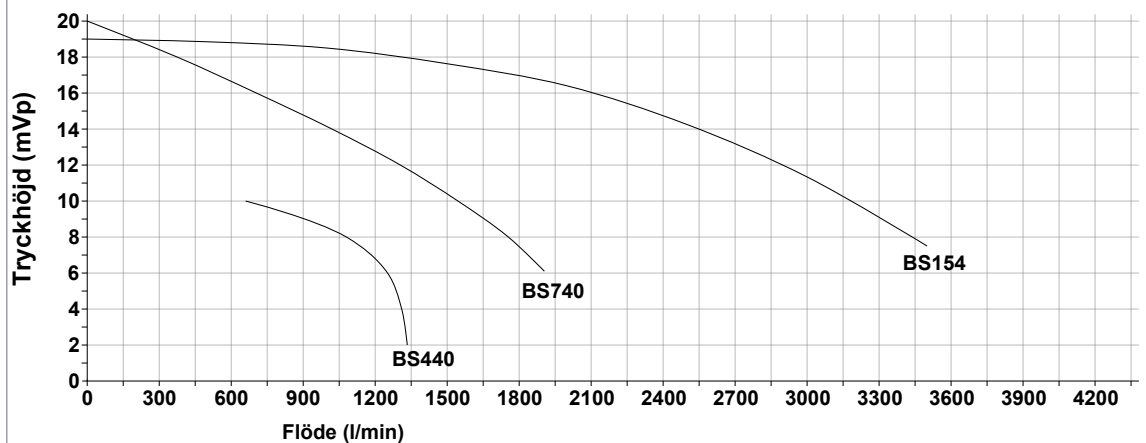

Axeltätningen bakom pumphjulet ligger i ett oljebad som kyler och smörjer, vilket gör att pumpen kan torrköras. Axeltätningen är gjord av ett keramiskt material vilket gör pumpen särskilt lämpad för avloppsvatten som kan innehålla slam, sand och grus.

**Eisele eldrivna avloppspumpar**

Art. nr.	Effekt kW	Varvtal RPM	Anslutning ut mm	Anslutning in mm	Genomlopp mm	Kapacitet l/sek	Kapacitet l/min	Kapacitet m³/h	Vikt kg
BS440	3,0	1450	89	89	20	23	1383	83	113
BS740	5,5	1450	89	108	15	36	2167	130	138
BS154	11,0	1450	108/159	133/159	35	65	3900	234	226