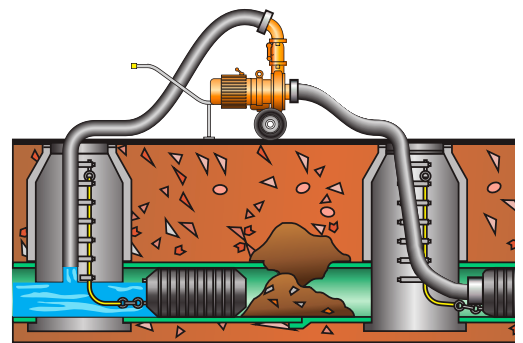

SUPPORT

Kontakta oss för rådgivning om vilken pump som passar för Din applikation.

Avloppspumpar

Eisele avloppspumpar är perfekta vid VA-renoveringsarbeten eller för tömning av bassänger på reningsverk. Tillsammans med en CHERNE rörpropp med rörgenomföring kan man enkelt leda om flödet vid förbipumpning.

Pumparna är självsugande genom en unik konstruktion med en diafragmapump monterad bakom centrifugalpumpen på samma pumpaxel. Efter att diafragmapumpen har sugit luften ur slangen och pumphuset, tar centrifugalpumpen med sin större flödeskapacitet över.

Axeltätningen bakom pumphjulet ligger i ett oljebad som kyler och smörjer, vilket gör att pumpen kan torrköras. Axeltätningen är gjord av ett keramiskt material vilket gör pumpen särskilt lämpad för avloppsvatten som kan innehålla slam, sand och grus.

Pumpar har som standardutrustning ett termiskt motorskydd och bryter därför pumpen automatiskt vid driftstopp.

- 3 till 11 kW
- Kapacitet 23 till 65 liter per sekund
- Självsugande
- Torrkörning skadar inte pumpen
- Robust konstruktion