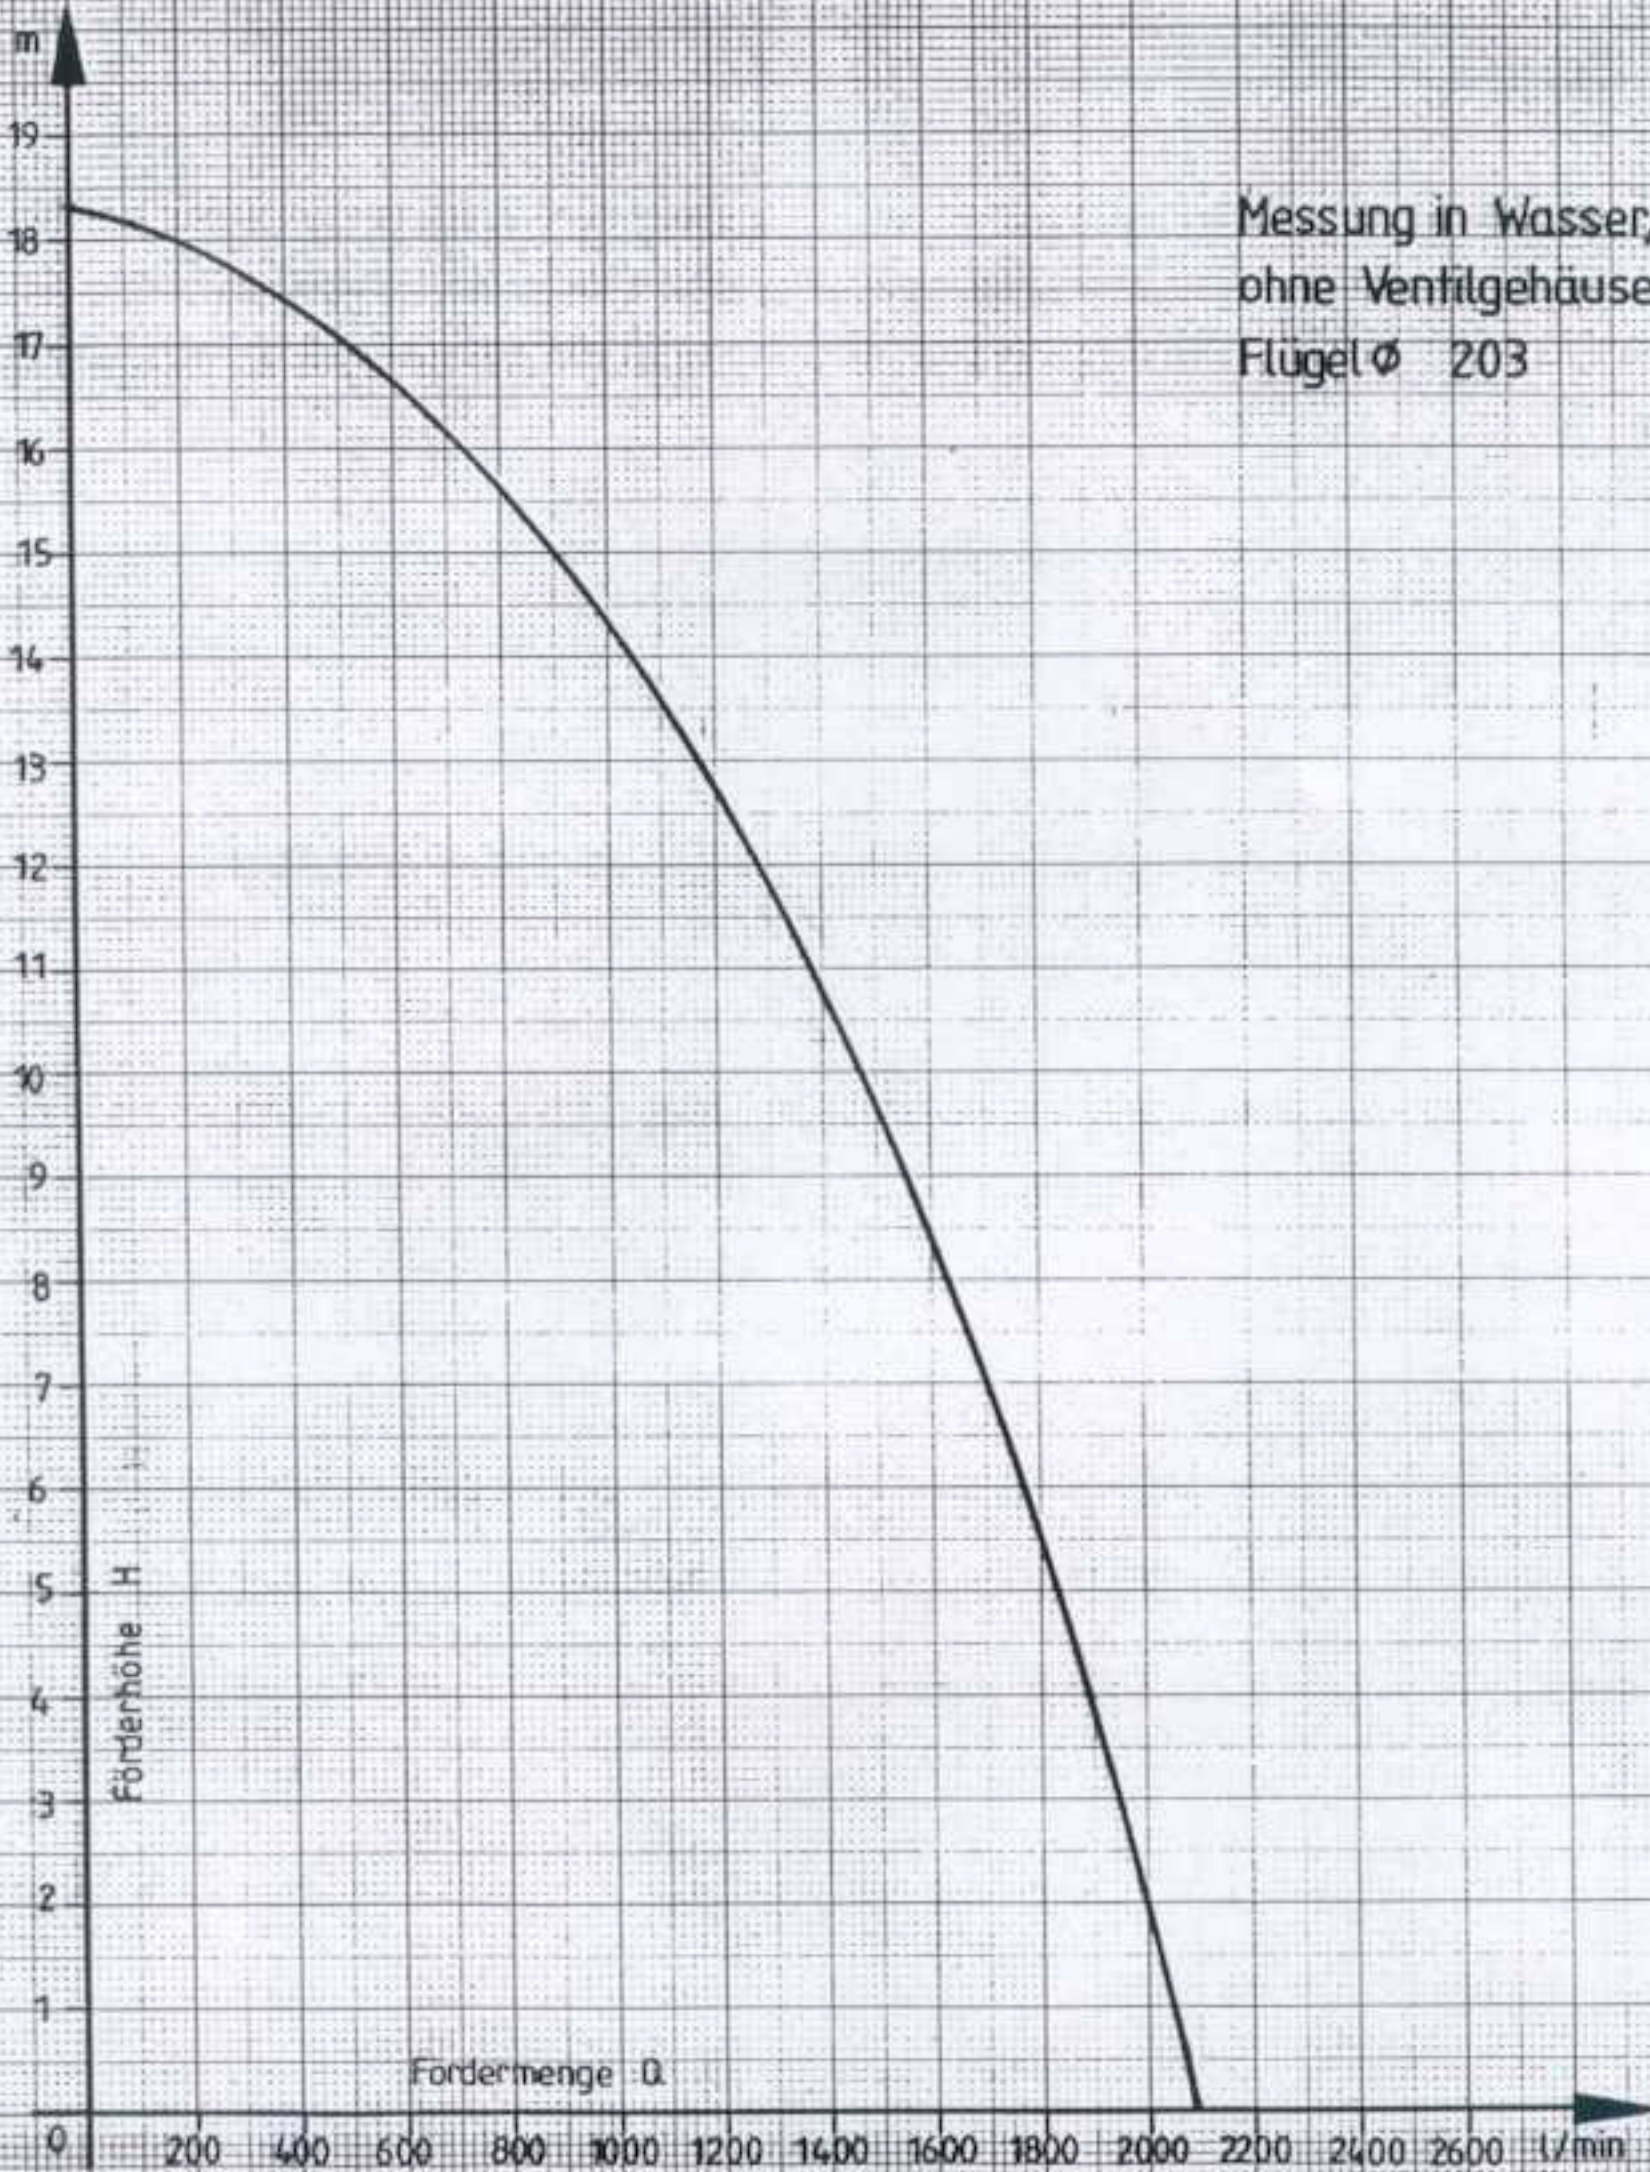

Kennlinie: BSD 942 HZ / HC

Eisele

FRANZ EISELE u.SÖHNE GmbH u.Co.KG
Pumpen- und Maschinenfabrik
D-72488 Sigmaringen

Telefon 07571/109-0
Telefax 07571/10988

11.02.92 *Hz*

L 873