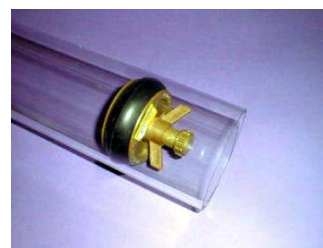

Mek propp i nylon med enkel tättningsring DN50-150