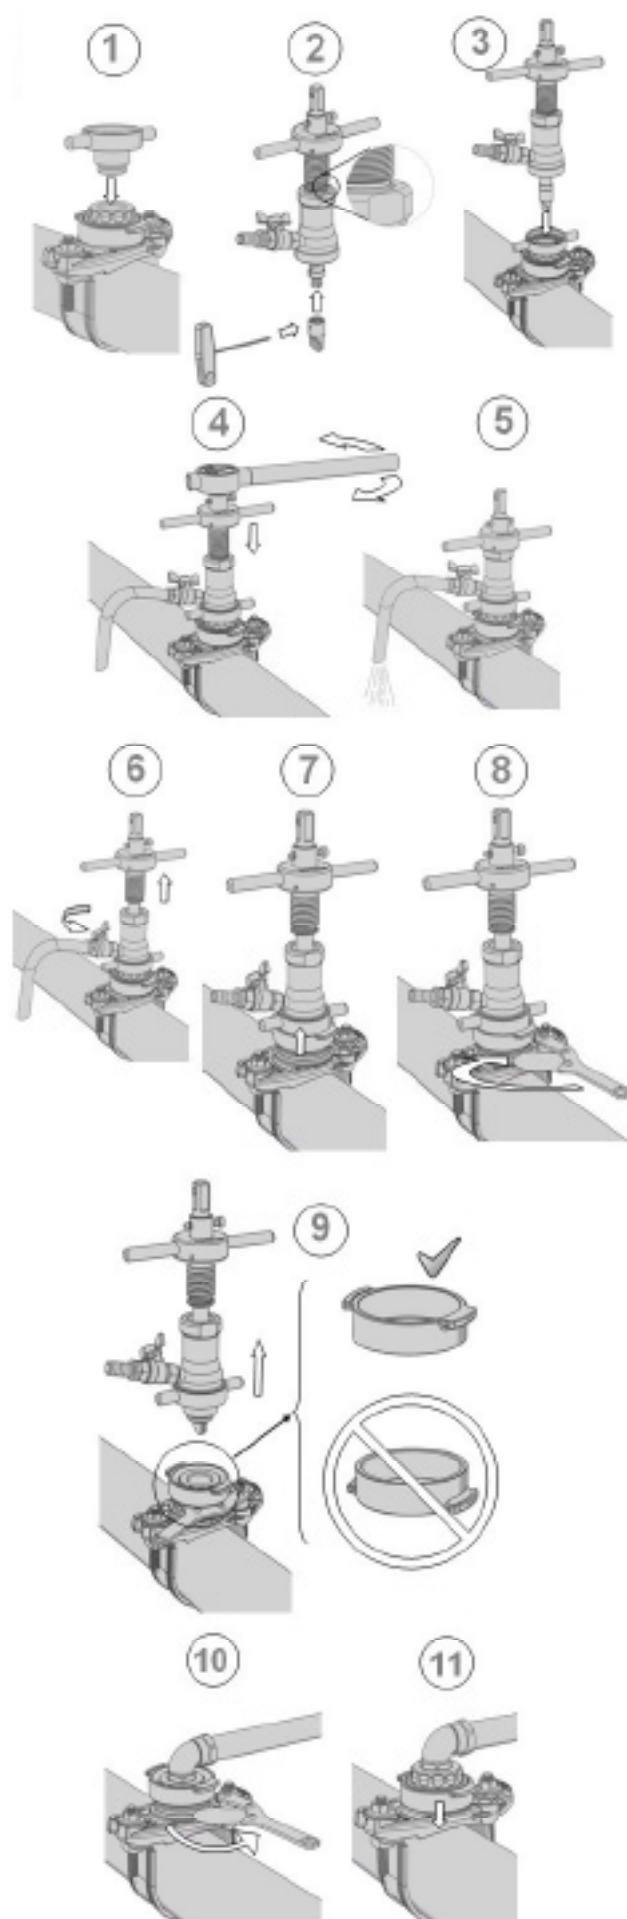

Montageanvisning till **IBECO** anborningsbygel PE-ände 90-110

Montageanvisning till **IBECO** anbormingsbygel under tryck

Montageanvisning till **IBECO** anbringningssadel med gäng

1

3

2

4

Montageanvisning till **IBECO** anbormingsadel SLIM med fläns

Montageanvisning till **IBECO** anborrningssadel under tryck med fläns

0243-681 10
031-787 74 80

IBECO

www.ibeco.se
info@ibeco.se