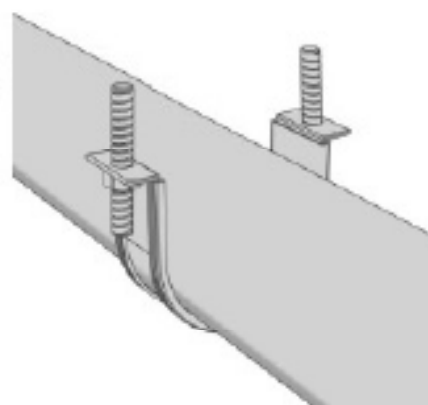

Montageanvisning till **IBECO** anborningsbygel PE-ände 90-110

Montageanvisning till **IBECO** anbormingsbygel under tryck

Montageanvisning till **IBECO** anbringningssadel med gäng

1

3

2

4

Montageanvisning till **IBECO** anbormingsadel SLIM med fläns

Montageanvisning till **IBECO** anborrningssadel under tryck med fläns

0243-681 10
031-787 74 80

IBECO

www.ibeco.se
info@ibeco.se