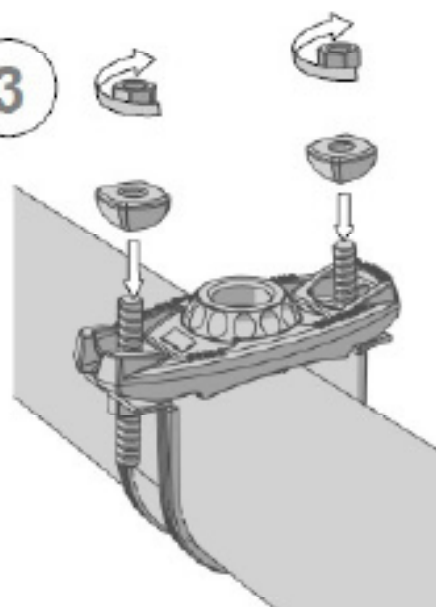

Montageanvisning till **IBECO** anborningsbygel PE-ände 90-110

Montageanvisning till **IBECO** anbormingsbygel under tryck

Montageanvisning till **IBECO** anbringningssadel med gäng

1

3

2

4

Montageanvisning till **IBECO** anbormingsadel SLIM med fläns