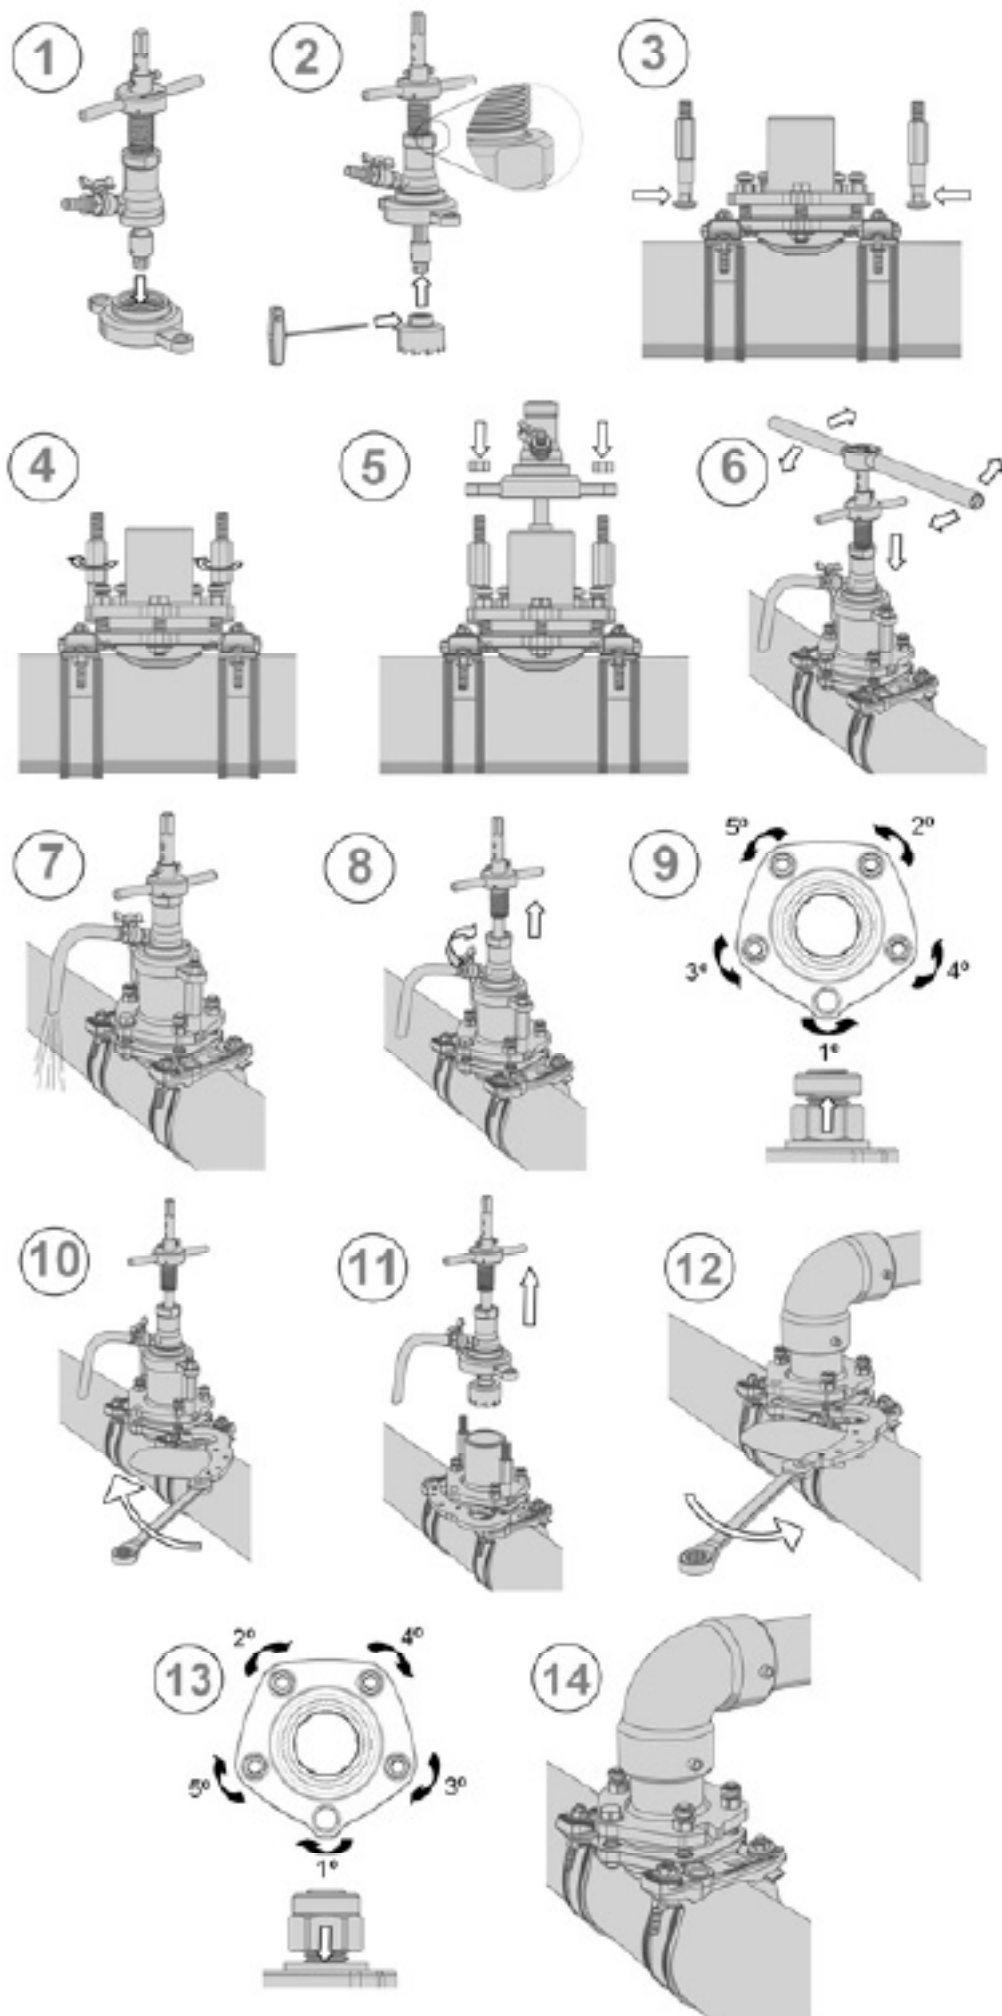

Montageanvisning till **IBECO** anborningsbygel PE-ände 90-110

Montageanvisning till **IBECO** anbormingsbygel under tryck

Montageanvisning till **IBECO** anbringningssadel med gäng

1

3

2

4

Montageanvisning till **IBECO** anbormingsadel SLIM med fläns

Montageanvisning till **IBECO** anborrningssadel under tryck med fläns

0243-681 10
031-787 74 80

IBECO

www.ibeco.se
info@ibeco.se