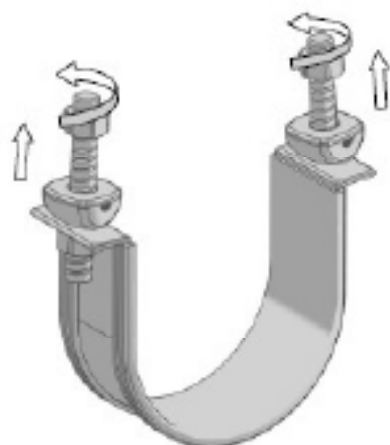

Montageanvisning till **IBECO** anborningsbygel PE-ände 90-110

Montageanvisning till **IBECO** anbormingsbygel under tryck

Montageanvisning till **IBECO** anbringningssadel med gäng

1

3

2

4

Montageanvisning till **IBECO** anbormingsadel SLIM med fläns

Montageanvisning till **IBECO** anborrningssadel under tryck med fläns

0243-681 10
031-787 74 80

IBECO

www.ibeco.se
info@ibeco.se