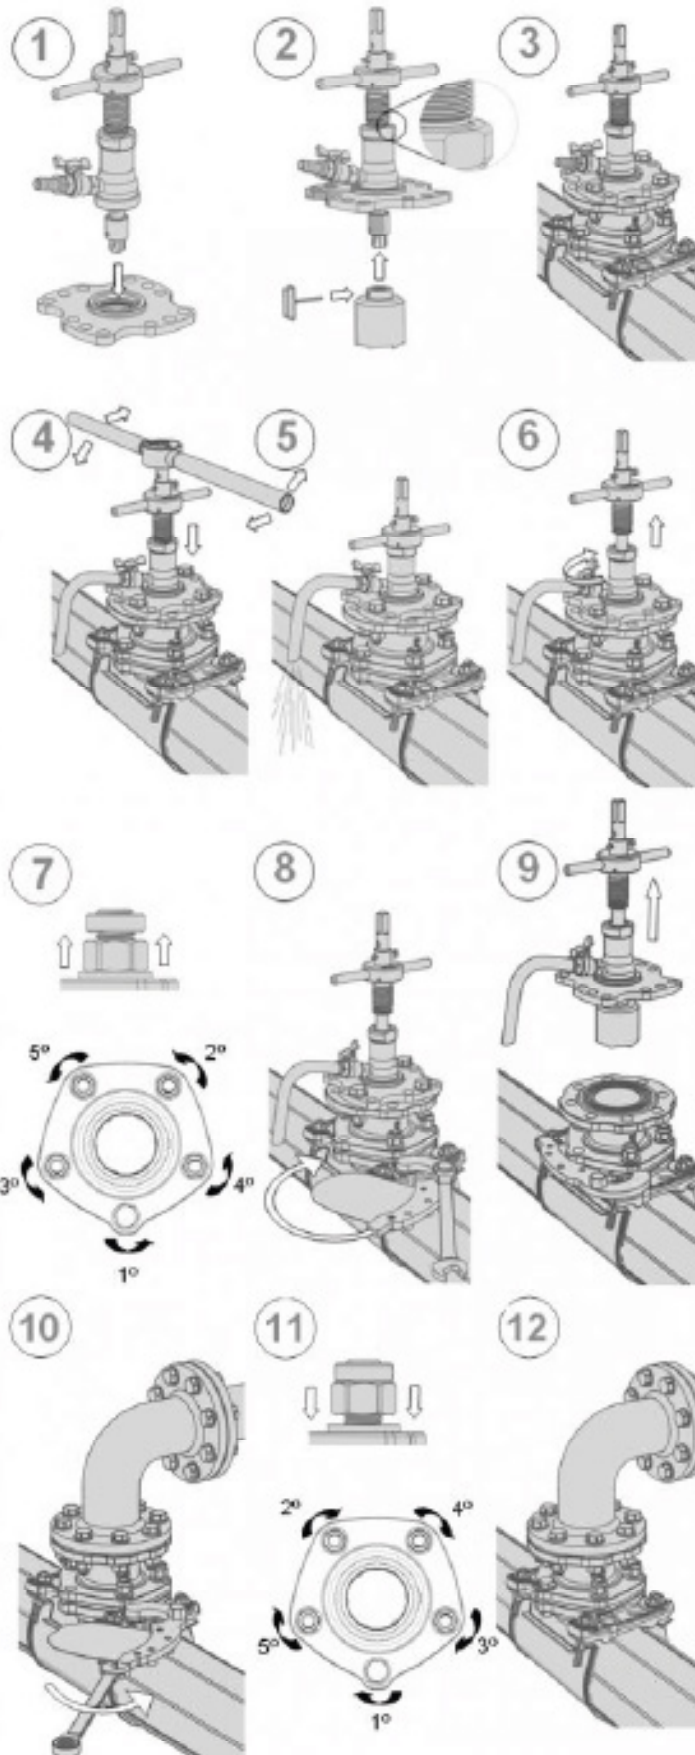

Montageanvisning till **IBECO** anborningsbygel PE-ände 90-110

Montageanvisning till **IBECO** anbormingsbygel under tryck

Montageanvisning till **IBECO** anbringningssadel med gäng

1

3

2

4

Montageanvisning till **IBECO** anbormingsadel SLIM med fläns

Montageanvisning till **IBECO** anborrningssadel under tryck med fläns

0243-681 10
031-787 74 80

IBECO

www.ibeco.se
info@ibeco.se