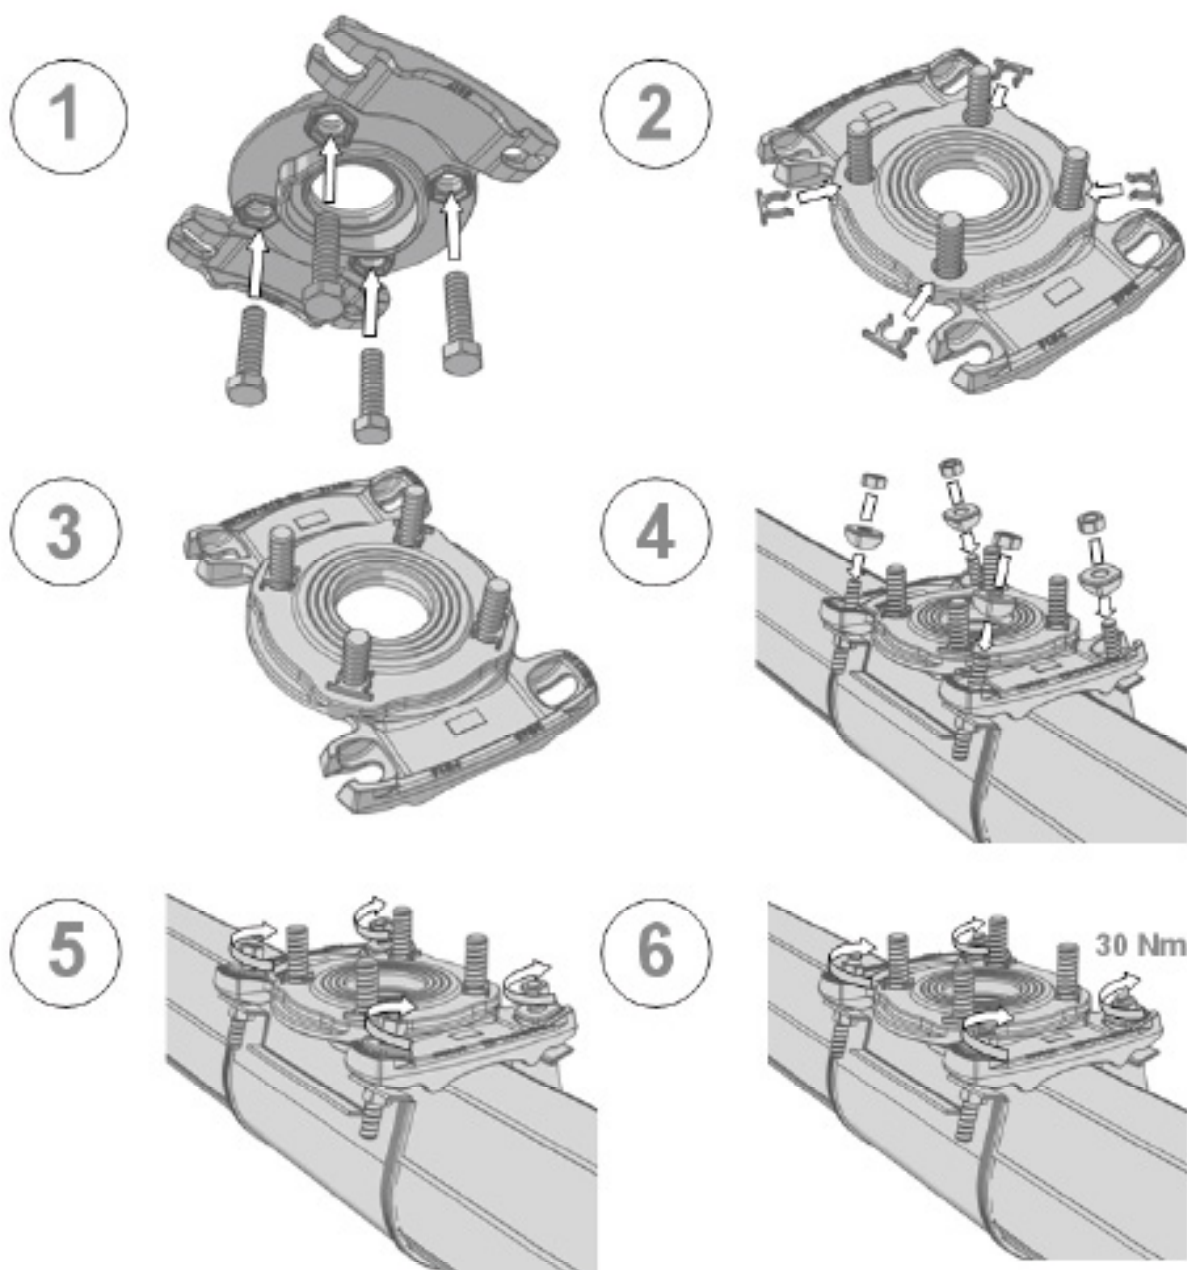

Montageanvisning till **IBECO** anborningsbygel PE-ände 90-110

Montageanvisning till **IBECO** anbormingsbygel under tryck

Montageanvisning till **IBECO** anbringningssadel med gäng

1

3

2

4

Montageanvisning till **IBECO** anbormingsadel SLIM med fläns

Montageanvisning till **IBECO** anborrningssadel under tryck med fläns

0243-681 10
031-787 74 80

IBECO

www.ibeco.se
info@ibeco.se