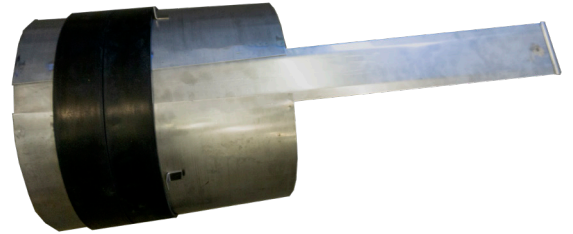

MATERIAL:

Rostfritt stål 1.4307
Packning i EPDM

PÅ FÖRFRÅGAN:

- Andra storlekar
- Andra materialkvaliteter

IBINLINE-AD invändigt rör till utvändigt rör

Sammankopplar alla rörmaterial invändigt.
Exempel på övergång kan t.ex vara fotrör
betong till plast eller betongrör.

Kan användas tillsammans med Fernco eller
Fernco-kopplingar.

Art.nr	RSK nr.	DN
IBINLINE400-AD	311 45 21	400
IBINLINE500-AD	311 45 22	500
IBINLINE600-AD	311 45 23	600
IBINLINE700-AD	311 45 24	700
IBINLINE800-AD	311 45 25	800
IBINLINE900-AD	311 45 26	900
IBINLINE1000-AD	311 45 27	1000